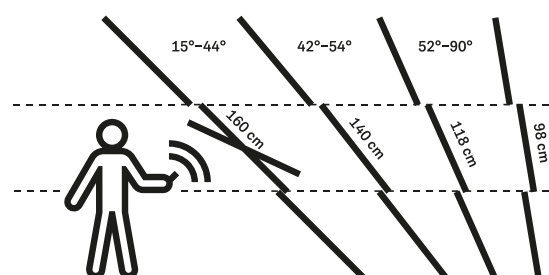

Ferestre de mansardă cu acționare electrică sau solară

Modele de ferestre: Standard GZL, GLU, Standard Plus GLL, GLU cu motor și ferestrele de mansardă electrice Premium GGL, GPU, GPU