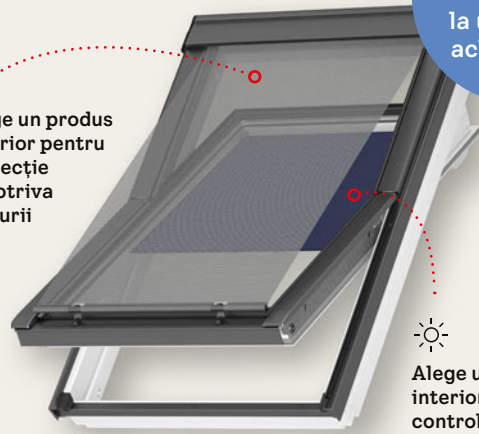

Rulou exterior parasolar MHL / MML / MSL

5060

	PK06 P06	PK08 P08	PK10 P10	SK06 S06	SK08 S08	UK08 U08
45	2 695	2 844	2 994	2 894	3 094	3 343
42	3 772	3 982	4 192	4 052	4 331	4 681
58	2 021	2 133	2 246	2 171	2 320	2 507
	434			483		524
47	1 617	1 707	1 796	1 737	1 856	2 006
58	2 021	2 133	2 246	2 171	2 320	2 507

Prețuri în lei cu TVA 19% inclus.

Economisești
10%
la un pachet
achiziționat

Alege un produs exterior pentru protecție împotriva căldurii

Alege un rulou interior pentru controlul luminii

Combină beneficiile și economisește

Pachetele confort VELUX aduc beneficii duble: un rulou interior pentru filtrarea luminii și un rulou exterior pentru protecție împotriva căldurii. Prin achiziționarea acestor pachete avantajoase, economisești 10% față de cumpărarea separată a produselor.