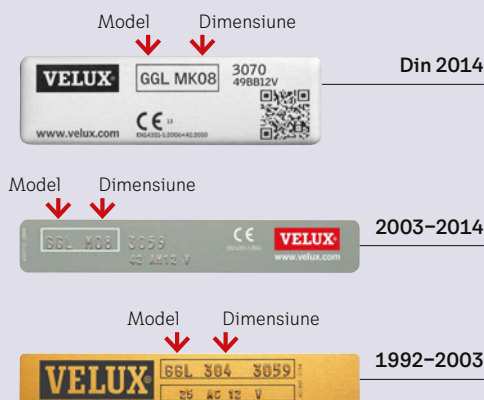

Cum să-ți comanzi rulourile și roletele

1. Află tipul și dimensiunea ferestrei
2. Selectează tipul și mărimea ruloului sau roletei
3. Selectează tipul de acționare
4. Selectează culoarea
5. Pentru a face comanda, intră pe veluxshop.ro sau contactează distribuitorul tău VELUX

De reținut: Dacă dispozitivele premontate de pe fereastra ta lipsesc, trebuie să cumperi setul de suporturi ZOZ 230 (pret, 23 lei) pentru a finaliza montajul.