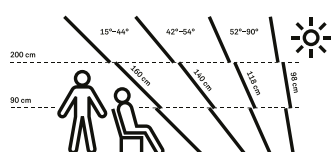

Alege aceeași dimensiune pentru înlocuirea ferestrelor vechi de mansardă

Dacă vechile tale ferestre de mansardă sunt VELUX, te rugăm să folosești acest tabel. Dacă ai ferestre care nu sunt VELUX, măsoară tocul ferestrei și adaugă câte 4-6 cm și la lungime, și la lățime. Caută apoi o dimensiune apropiată în gama noastră de dimensiuni.

Dimensiunea ferestrei, cm	Cod vechi de dimensiune			Cod nou de dimensiune
	Produs până în 1992	Produs până în 2003	Produs până în 2014	Disponibil în prezent
55 x 78	-	102	C02	CK02
55 x 98	6	104	C04	CK04
66 x 98	-	204	F04	FK04
66 x 118	-	206	F06	FK06
66 x 140	-	-	F08	FK08
70 x 118	5	-	-	FK06*
78 x 98	1	304	M04	MK04
78 x 118	14	306	M06	MK06
78 x 140	12	308	M08	MK08
78 x 160	13	310	M10	MK10
94 x 98	-	404	P04	PK04
94 x 118	-	406	P06	PK06
94 x 140	-	408	P08	PK08
94 x 160	I3	410	P10	PK10
114 x 118	I4	606	S06	SK06
114 x 140	10	608	S08	SK08
114 x 160	-	610	S10	SK10
134 x 98	-	804	U04	UK04
134 x 140	8	808	U08	UK08
134 x 160	-	810	U10	UK10

* Fereastra de mansardă cu dimensiunea FK06 este cu 4 cm mai îngustă decât vechea fereastră de dimensiune FV15.

Ferestre de mansardă