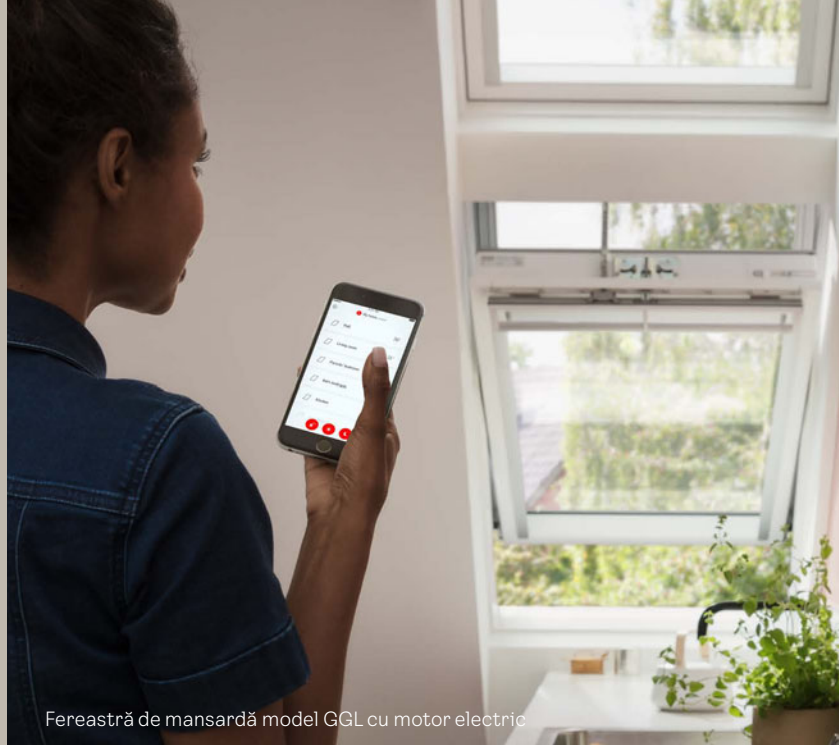

### Protecție împotriva căldurii

Montează rolete sau rulouri exterioare parasolare pentru a te apăra eficient de căldura verii. Fereastra electrică GPU e compatibilă doar cu roleta SMH.

### Rulouri interioare

Controlează cantitatea de lumină cu o gamă variată de rulouri interioare.

### Confort în locuință printr-o atingere de ecran

Alege din gama de produse pentru controlul inteligent al casei, care să îți acopere toate dorințele!  
Vezi pagina 32.

# Soluții VELUX pentru o casă inteligentă

Folosește la maximum beneficiile ferestrelor de mansardă sau de acoperiș terasă, ale rulourilor și roletelor exterioare cu sistemele VELUX pentru case inteligente. Produsele noastre îți permit să gestionezi fără efort întregul confort al casei tale și să te bucuri de lumina naturală și aerul proaspăt.