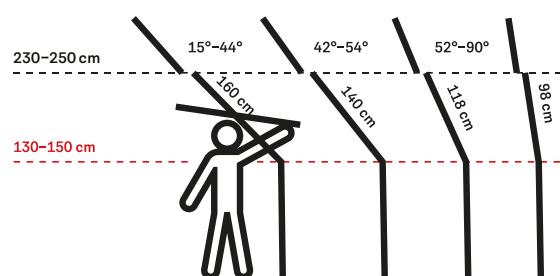

Ferestre de mansardă cu articulare mediană - pentru pante de 15-90°

Modele de ferestre: Standard GZL B, GLU B, Standard Plus GLL B, GLU B