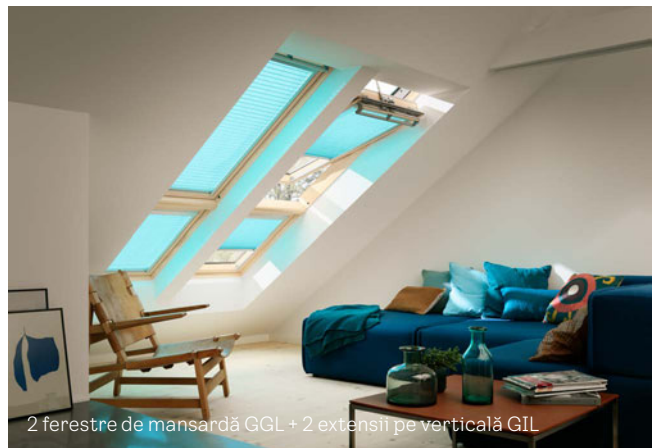

### Fereastră verticală sau de mansardă?

Poziționarea unei ferestre de mansardă pe acoperiș înseamnă implicit orientarea ei direct către sursa de lumină. Ferestrele verticale aduc mai puțină lumină în interior datorită poziționării lor pe fațadă. La aceeași dimensiune a geamului, ferestrele de mansardă furnizează de trei ori mai multă lumină.

3 ferestre de mansardă GGU

3 balcoane GDL

2 ferestre de mansardă GLL + 2 ferestre verticale VFE

2 ferestre de mansardă GGL + 2 extensii pe verticală GIL

Descoperă cum opțiunile de combinații a două sau mai multe ferestre de mansardă pot îmbunătăți semnificativ spațiul tău. Alege pachetele noastre de produse pentru a beneficia de oferte atractive și pentru a descoperi produse de calitate superioară. Vezi paginile 34–35 pentru mai multe informații și prețuri.