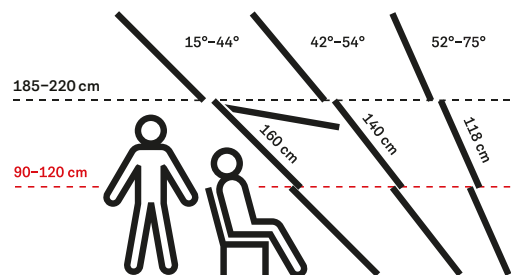

Ferestre de mansardă cu articulare superioară - pentru pante de 15-55°

Modele de ferestre: Premium GPL, GPU

Acționare de la distanță