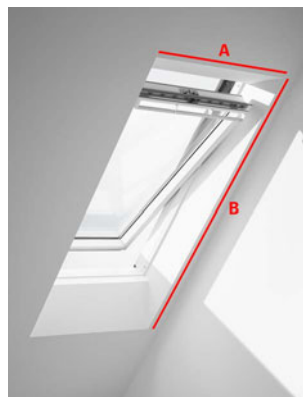

Plasă împotriva insectelor

Bucură-te de aer proaspăt fără musafiri nepoftiți. Plasa este ușor de utilizat și poate fi combinată cu orice rulu interior sau orice soluție exterioară VELUX pentru protecție împotriva căldurii. Fabricată dintr-un material transparent, atunci când nu este utilizată, se păstrează perfect într-o carcasă superioară discretă.

Plasă împotriva insectelor

- 100% protecție împotriva insectelor
- Țesătura transparentă a plasei nu îți împiedică vederea spre exterior
- Țesătura durabilă, rezistentă la vânt, pentru performanțe de lungă durată

0000