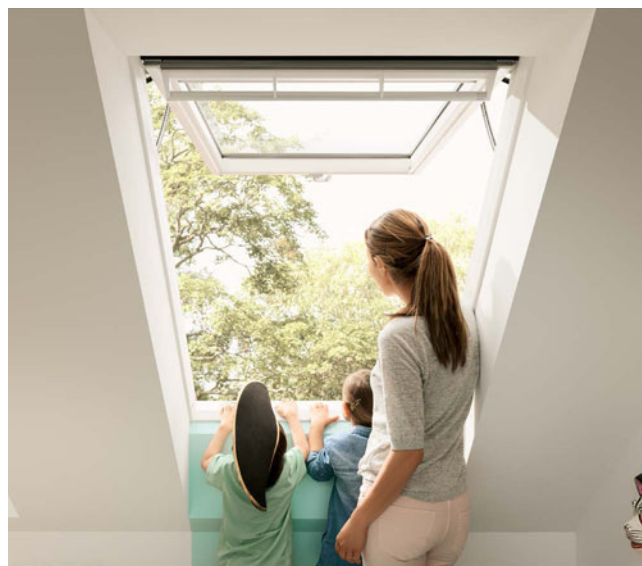

Ferestre Premium acționate de la distanță

GGL/GGU --7021/--7030
GGL/GGU --6821/--6830
GPU 006621

O soluție perfectă pentru a te bucura de aer proaspăt și confort deosebit.

Acționare electrică și solară GGL/GGU

Acționare electrică cu articulare superioară GPU

	Cod dimensiune <i>Dimensiunea în cm</i>	CK02 55x78	CK04 55x98	CK06 55x118	FK04 66x98	FK06 66x118	FK08 66x140	MK04 78x98	MK06 78x118	MK08 78x140	M 78x140
Ferestre de mansardă PREMIUM											
GGL 307021/307030, electrică sau solară		4 816	4 960	5 219	5 219	5 334	5 593	5 277	5 507	5 709	6 111
GGL 306821/306830, electrică sau solară		5 363	5 543	5 867	5 867	6 011	6 335	5 939	6 227	6 479	7 000
GGU 007021/007030, electrică sau solară		5 363	5 543	5 867	5 867	6 011	6 335	5 939	6 227	6 479	7 000
GGU 006821/006830, electrică sau solară		6 047	6 272	6 677	6 677	6 857	7 262	6 767	7 127	7 442	8 222
GPU 007021, electrică		-	-	-	-	8 258	8 582	-	8 474	8 726	-
RAME DE ETANȘARE - Montaj standard											
EDW 2000, EDS 2000, EDT 2000*		668	684	708	708	765	805	765	805	853	900

*Ramele de etanșare se aleg în funcție de tipul învelitorii.
Prețuri în lei cu TVA 19% inclus.