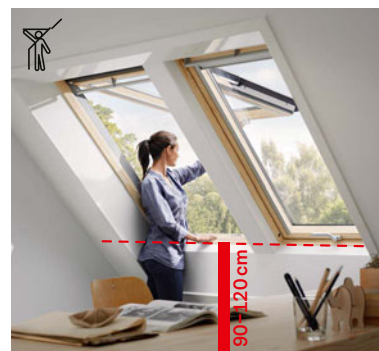

Ferestre de mansardă cu articulare superioară - pentru pante de 15-55°

Modele de ferestre: Premium GPL, GPU

Acționare de la distanță