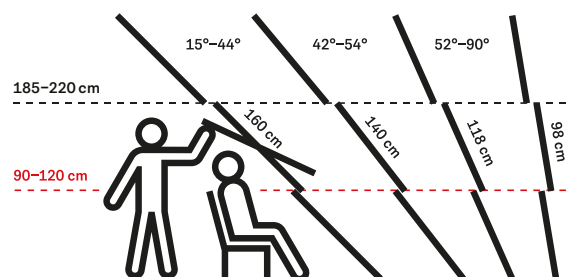

Acționare ușoară, manuală sau de la distanță

Deschidere de sus

Ferestre de mansardă cu articulare mediană - pentru pante de 15-90°

Modele de ferestre: Standard GZL, GLU, Standard Plus GLL, GLU, Premium GGL, GPU

Deschidere de jos