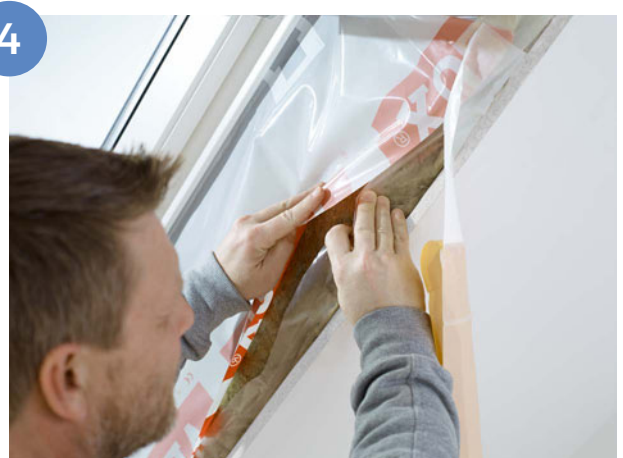

Cadru izolator BDX

4