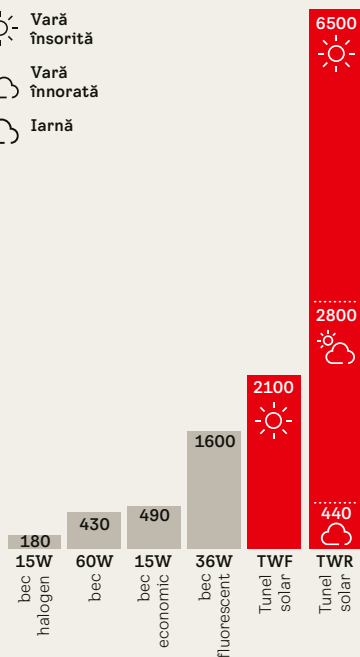

Transmiterea luminii prin tunelurile solare VELUX

Cantitatea de lumină (lumini)

Tunel solar rigid pentru acoperiș înclinat