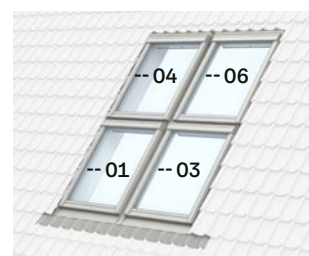

Комбинация Каре: два отгоре и два отдолу

За други комбинирани решения, моля, свържи се с отдела за обслужване на клиенти на VELUX.

Код на размера	СК02	СК04	СК06	FK04	FK06	FK08	МК04	МК06	МК08	МК0
Размер на касата в см	55x78	55x98	55x118	66x98	66x118	66x140	78x98	78x118	78x140	78x1
ОБШИВКИ										
Стандартен монтаж										
Комбинации – обшивки за покривни прозорци, монтирани в редица един до друг										
• ЕKW, ЕKS, ЕKQ комбинирани решения вече се предлагат с VELUX регулируем междинен улей – стандартното разстояние между касите на прозорците може да бъде 10 см: ЕKW/ЕKS 2001M, 2002M, 2003M; ЕKQ 2001M, 2002M, 2003M. • ЕКТ обшивки остават с фиксиран улей. Стандартното разстояние между касите при тях може да е E=10 см, F=12 см, G=14 см, H=16 см. Необходимо е да се посочи правилната буква за елементи 0001- и 0002-, например ЕКТ 0001Е, ЕКТ 0002Е, ЕКТ 0003. • Елементите за комбинирана обшивка в редица се гледат отвън: 0001- ляв / 0002- среден / 0003 десен и трябва да са с еднаква височина.										
ЕKW 2001M, 2002M, 2003M	235,00	245,00	250,00	250,00	270,00	285,00	270,00	285,00	300,00	335,00
ЕKS 2001M, 2002M, 2003M	195,83	204,17	208,33	208,33	225,00	237,50	225,00	237,50	250,00	279,17
ЕKQ 2001M, 2002M, 2003M										
ЕКТ (0001-, 0002-, 0003)	165,00	170,00	175,00	175,00	190,00	200,00	190,00	200,00	210,00	235,00
	137,50	141,67	145,83	145,83	158,33	166,67	158,33	166,67	175,00	195,83
Комбинация Дует										
• 2021M комбинирана обшивка съдържа елементи 2001M и 2003M с еднаква височина и ширина. Може да се използва, ако между прозорците има предвидена конструктивна греда. Разстоянието между касите е регулируемо между 10–16 см.										
ЕKW 2021M, ЕKS 2021M	470,00	490,00	500,00	500,00	540,00	570,00	540,00	570,00	600,00	670,00
	391,67	408,33	416,67	416,67	450,00	475,00	450,00	475,00	500,00	558,33
Комбинации Един-до-Друг										
• 4021- комбинирани обшивки съдържат елементи 2001- и 2003 с еднаква височина и ширина. Могат да се използват, ако се пререже гредата между двата прозорца. Разстояния между касите: V=18 мм, E2/E3=10 см. • Съдържат още: изолационни рамки, междинни опорни греди, бели или дървени интериорни капачки, пароизолационни елементи между прозорците.										
ЕBW 4021B	1305,00	1335,00	1375,00	1385,00	1485,00	1555,00	1495,00	1565,00	1640,00	1795,00
	1087,50	1112,50	1145,84	1154,17	1237,50	1295,83	1245,84	1304,17	1366,67	1495,83
ЕBS 4021B	1255,00	1285,00	1320,00	1330,00	1425,00	1495,00	1435,00	1505,00	1580,00	1725,00
	1045,83	1070,83	1100,00	1108,33	1187,50	1245,83	1195,84	1254,17	1316,67	1437,50
ЕKW 4021E2*, 4021E3**	805,00	874,99	920,00	895,00	970,00	1065,00	945,00	1010,00	1105,00	1230,00
	670,84	729,16	766,67	745,83	808,33	887,50	787,50	841,67	920,84	1025,83
ЕKS 4021E2*, 4021E3**										
ЕКТ 4021E	835,00	855,00	875,00	885,00	945,00	985,00	955,00	995,00	1040,00	1140,00
	695,83	712,51	729,16	737,49	787,49	820,84	795,83	829,18	866,67	950,00

* Бяла интериорна капачка

** Дървена интериорна капачка