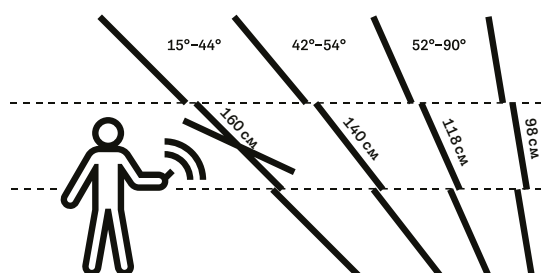

Електрически и соларни покривни прозорци

Модели прозорци: Стандарт GZL, GLU + мотор; Стандарт Плюс електрически GLL, GLU; Премиум електрически GGL, GGU, GPU