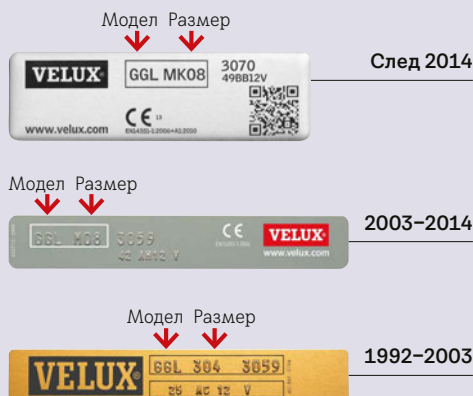

Как да си поръчаш щори и сенници?

1. Намери модела и размера на прозореца
2. Избери модел щора или сенник
3. Избери управление
4. Избери цвят
5. Направи поръчка на veluxshop.bg или се свържи с твоя VELUX дистрибутор

Важно: Ако предварително монтираните конзоли липсват от твоя прозорец, трябва да закупиш комплект ZOZ 230 (цена: 9,00 лв. с ДДС), за да завършиш монтажа.