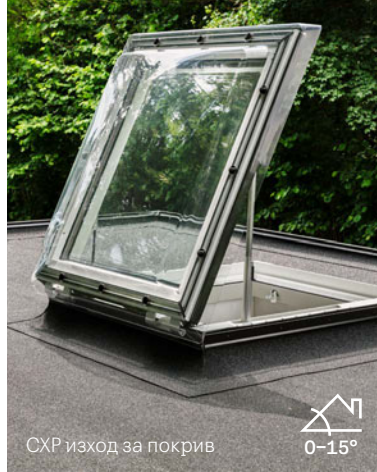

СХР изход за покрив

0-15°

Слънцезащита

Сенник против прегриване (MSG)

Пропускаща плисирана щора (FMG)

Затъмнителна плисирана термо щора (FMK/FSK)

Прозорец с купол

Прозорецът за плосък покрив се състои от основен модул и съвместим горен модул, които се поръчват отделно.

Основен модул – прозорец (CFP/CVP)

- PVC конструкция за добра топлоизолация
- Двоен стъклопакет
- Ламинирано вътрешно стъкло за безопасност
- Неотваряем (CFP), ръчно отваряем за проветряне или електрически отваряем (CVP)
- Интегриран сензор за дъжд за спокойствие
- Предлага се и вариант, устойчив на взлом*

✚ Горен модул – купол (ISD)

- Класически дизайн
- Бял купол за оптимална дискретност или прозрачен купол за дневна светлина и гледка към небето

Основен модул – изход за покрив (СХР)

- Ръчно отваряем с голям ъгъл на отваряне, за лесен достъп до покрива

* Отговаря на законодателните изисквания на ЕС за устойчивост на взлом, клас 2.

Код на размера Размер в см	060060 60x60	060090 60x90	080080 80x80	090090 90x90	100100 100x100	090120 90x120	120120 120x120	100150 100x150	150150 150x150	
ПРОЗОРЕЦ ЗА ПЛОСЪК ПОКРИВ С КУПОЛ										
Горен модул										
ISD 0000/0100	455,00 379,17	500,00 416,67	540,00 450,00	600,00 500,00	665,00 554,17	695,00 579,17	865,00 720,83	880,00 733,33	1 200,00 1 000,00	
ISD 0010/0110	490,00 408,33	540,00 450,00	585,00 487,50	650,00 541,67	720,00 600,00	750,00 625,00	935,00 779,17	950,00 791,67	1 295,00 1 079,17	
Основен модул	U_w-стойност (W/m²K)									
CFP 0073	0,87	630,00 525,00	690,00 575,00	750,00 625,00	830,00 691,67	920,00 766,67	960,00 800,00	1 125,00 937,50	1 150,00 958,33	1 290,00 1 075,00
CVP 0073U	0,87	1 289,00 1 074,17	1 389,00 1 157,50	1 479,00 1 232,50	1 609,00 1 340,83	1 754,00 1 461,67	1 814,00 1 511,67	2 079,00 1 732,50	2 119,00 1 765,83	- -
CVP 0573	0,87	1 835,00 1 529,17	1 935,00 1 612,50	2 025,00 1 687,50	2 155,00 1 795,83	2 300,00 1 916,67	2 360,00 1 966,67	2 625,00 2 187,50	2 665,00 2 220,83	2 885,00 2 404,17
СХР 0473Q	0,86	- -	- -	- -	- -	2 515,00 2 095,83	2 615,00 2 179,17	3 065,00 2 554,17	- -	- -
Акcesoари за монтаж										
ZCE 0015	490,00 408,33	520,00 433,33	525,00 437,50	545,00 454,17	560,00 466,67	570,00 475,00	630,00 525,00	650,00 541,67	765,00 637,50	
ZCE 1015	440,00 366,67	465,00 387,50	470,00 391,67	490,00 408,33	505,00 420,83	510,00 425,00	565,00 470,83	585,00 487,50	690,00 575,00	
ZZZ 210	110,00 91,67	115,00 95,83	115,00 95,83	120,00 100,00	125,00 104,17	125,00 104,17	140,00 116,67	145,00 120,83	170,00 141,67	

* Изчислено за референтен размер 120x120 см, с височина на основата 30 см; при наклон на покрива 0°.

** При всички правоъгълни размери (отваряем основен модул), прозорецът се отваря с панти на късата страна.