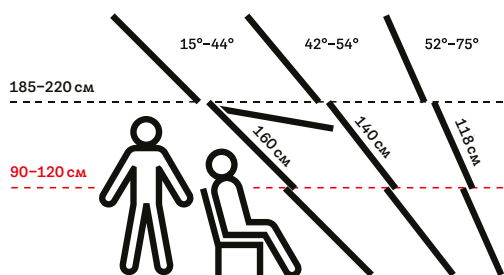

Прозорци с двойна ос – за наклон 15–55°

Модели прозорци: Премиум GPL, GPU

Дистанционно управление