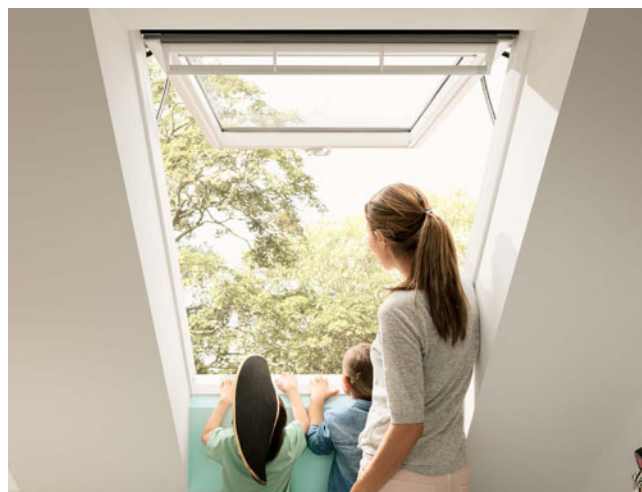

Дистанционно управляеми прозорци Премиум

GGL и GGU --7021/--7030
GGL и GGU --6821/--6830
GPU 007021

Перфектно решение за гарантиран
изключителен комфорт и свеж въздух.

**Електрически/соларни
с горно управление
Модел покривен прозорец:
GGL, GGU**

**Електрически с горна ос,
долно управление
Модел покривен прозорец:
GPU**

		CK02	CK04	CK06	FK04	FK06	FK08	MK04	MK06	MK08	M
Код на размера Размер на касата в см		55x78	55x98	55x118	66x98	66x118	66x140	78x98	78x118	78x140	78x140
ПРЕМИУМ, дистанционно управление											
GGL 307021/307030	електрически/соларен, дървен, стъклопакет -70	1 705,00 1 420,83	1 755,00 1 462,50	1 845,00 1 537,50	1 845,00 1 537,50	1 885,00 1 570,83	1 980,00 1 650,00	1 865,00 1 554,17	1 945,00 1 620,83	2 020,00 1 683,33	2 115,00 1 812,50
GGL 306821/306830	електрически/соларен, дървен, стъклопакет -68	1 895,00 1 579,17	1 960,00 1 633,33	2 075,00 1 729,17	2 075,00 1 729,17	2 125,00 1 770,83	2 240,00 1 866,67	2 100,00 1 750,00	2 200,00 1 833,33	2 290,00 1 908,33	2 500,00 2 083,33
GGU 007021/007030	електрически/соларен, бял, стъклопакет -70	1 895,00 1 579,17	1 960,00 1 633,33	2 075,00 1 729,17	2 075,00 1 729,17	2 125,00 1 770,83	2 240,00 1 866,67	2 100,00 1 750,00	2 200,00 1 833,33	2 290,00 1 908,33	2 500,00 2 083,33
GGU 006821/006830	електрически/соларен, бял, стъклопакет -68	2 140,00 1 783,33	2 215,00 1 845,83	2 360,00 1 966,67	2 360,00 1 966,67	2 425,00 2 020,83	2 565,00 2 137,50	2 390,00 1 991,67	2 520,00 2 100,00	2 630,00 2 191,67	2 900,00 2 437,50
GPU 007021	електрически, бял, стъклопакет -70	-	-	-	-	2 920,00 2 433,33	3 035,00 2 529,17	-	2 995,00 2 495,83	3 085,00 2 570,83	-
ОБШИВКИ – стандартен монтаж											
EDW 2000, EDS 2000, EDT 2000		235,00 195,83	245,00 204,17	250,00 208,33	250,00 208,33	270,00 225,00	285,00 237,50	270,00 225,00	285,00 237,50	300,00 250,00	330,00 270,00

Цени в лв. с ДДС / без ДДС