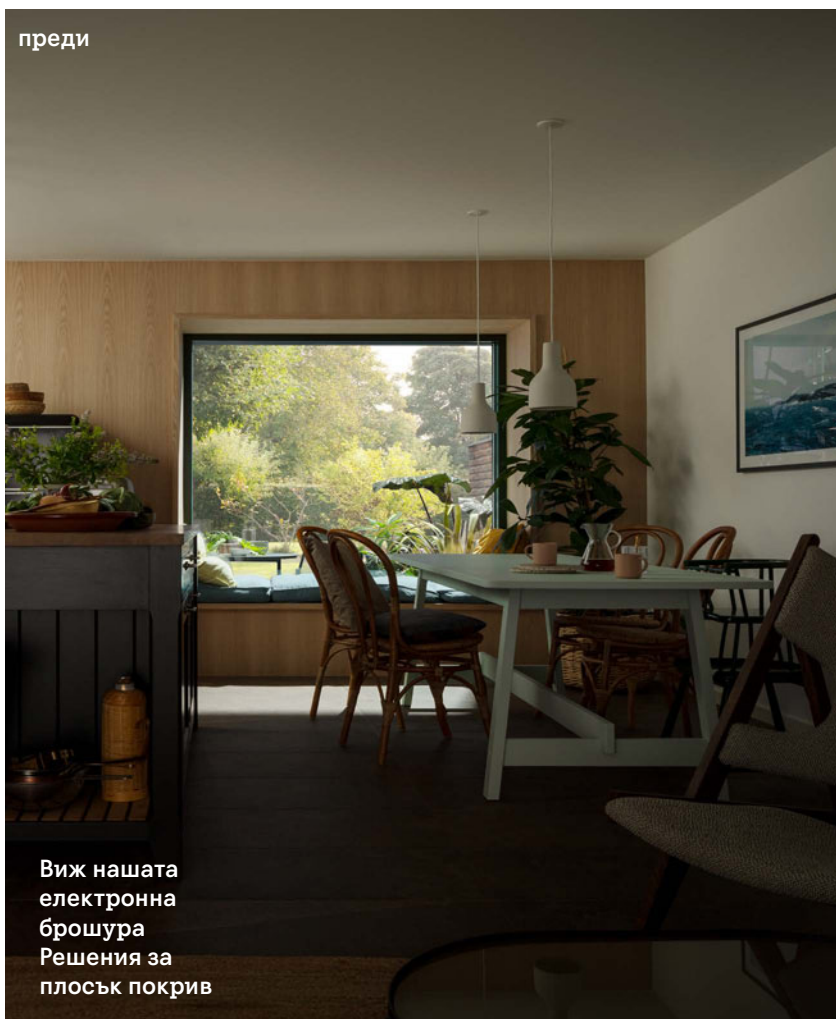

преди

Виж нашата
електронна
брошура
Решения за
плосък покрив

Цени в лв. с ДДС /
без ДДС