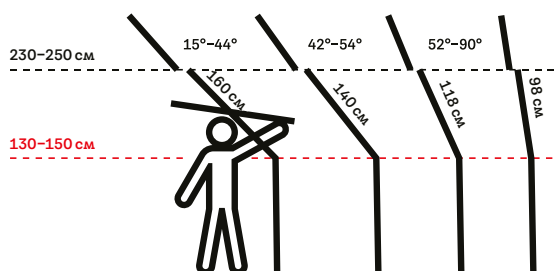

Удобство на работа – ръчно или дистанционно управление

Горна дръжка

Прозорци с централна ос – за наклон 15–90°

Модели прозорци: Стандарт GZL, GLU; Стандарт Плюс GLL, GLU; Премиум GGL, GGU

Долна дръжка

Прозорци с централна ос – за наклон 15–90°