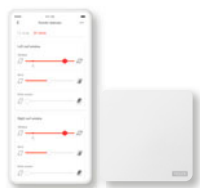

Контрол на климата
чрез Wi-Fi – дистанционно
управление от всякъде чрез
телефон
Интуитивни графични
управления на много
функции
Използване на продукти
за проветряване
и сензори за проветряване
и други команди
и да се надгради до
VELUX ACTIVE
съвместим с Apple и Google

- Включва всички функции на VELUX App Control
- Контрол на вътрешния климат със сензорно базирана автоматизация
- Използва онлайн данни за метеорологичното време
- Използва данни от вътрешния сензор в реално време

Умно управление с всеки продукт

Цена: **235,00/195,83** лв.

Цена: **470,00/391,67** лв.

Никога не е късно да автоматизираш покривния прозорец!

Подходящо за всички прозорци с централна ос и горно управление.

Подобри комфорта в дома си, като добавиш функционалност за дистанционно управление към покривните прозорци с ръчно горно отваряне. Предлагаме допълнително оборудване за покривни прозорци с лесен и изгоден монтаж на мотор. Избери точното решение за твоя дом.