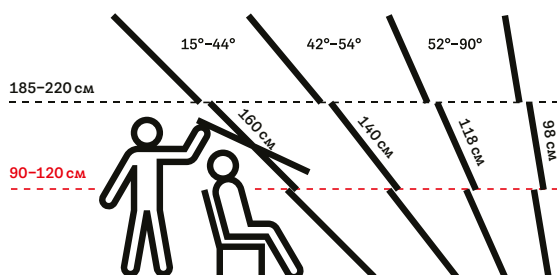

Удобство на работа – ръчно или дистанционно управление

Горна дръжка

Прозорци с централна ос – за наклон 15–90°

Модели прозорци: Стандарт GZL, GLU; Стандарт Плюс GLL, GLU; Премиум GGL, GGU

Долна дръжка