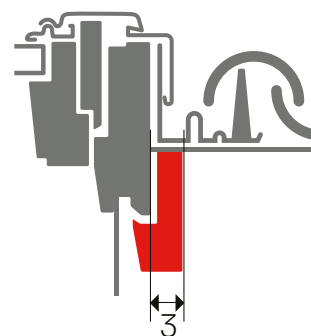

Пародишащо фолио VFX с отводнителен улей

3

Изолационна рамка BDX

4

Паромембрана VBX

Перфектно пасване към покривното покритие на твоя покрив

VELUX обшивката осигурява връзка между прозореца и покрива с:

- Перфектна връзка и водоустойчиво уплътнение.
- Лесен, бърз и безпроблемен монтаж.
- Подходяща е за всякакъв покривен материал и наклони между 15 и 90°.*
- Висококачествени материали.