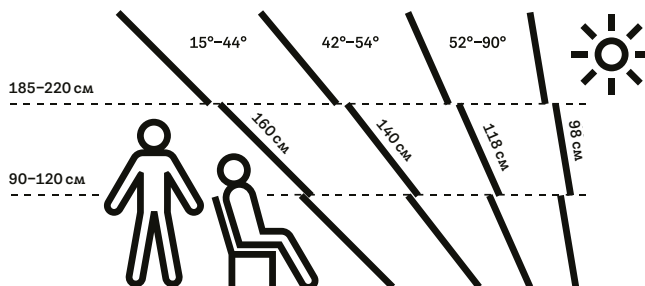

За най-добра гледка, трябва да се съобрази наклонът на покрива и дължината на покривния прозорец. Колкото по-малък е наклонът на покрива, толкова по-дълъг трябва да бъде прозорецът (виж илюстрацията). По този начин получаваш възможно най-добрата гледка както в седнало, така и в изправено положение.